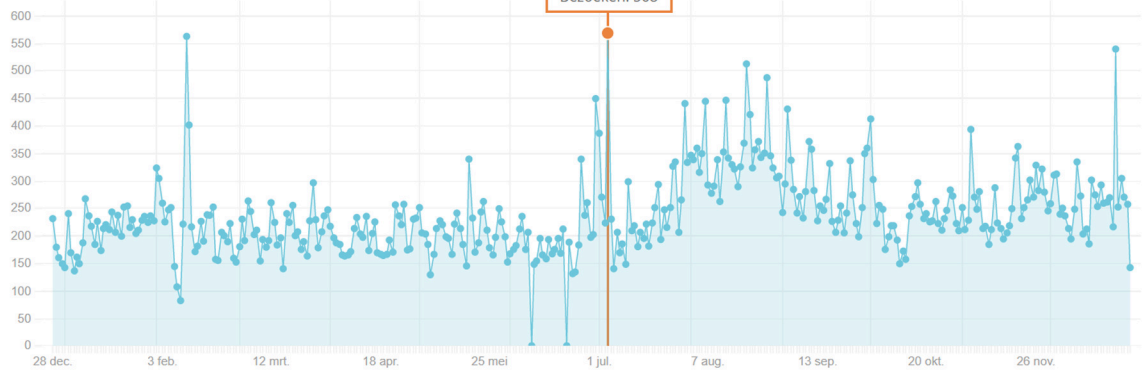

Jaar

Dataverkeer

Locatie

Technologie

87.312

TOTAAL AANTAL BEZOEKEN

België

TOPLOCATIE

TOTAAL AANTAL BEZOEKEN

KAART

TOPBROWSERS

1 - 10 van 49

	Browser	Soort	Bezoeken	% Bezoeken
1.	Mobile Safari	Mobiel	25.779	29,53%
2.	Anders	Desktop	18.266	20,92%
3.	Chrome	Desktop	13.492	15,45%
4.	Chrome Mobile	Mobiel	11.772	13,48%
5.	IE	Desktop	5.422	6,21%
6.	Firefox	Desktop	3.190	3,65%
7.	Chrome	Mobiel	2.612	2,99%
8.	Safari	Desktop	1.969	2,26%
9.	AppleMail	Desktop	1.656	1,90%
10.	Opera	Desktop	776	0,89%

TOP MOBIELE APPATATEN

1 - 10 van 175

	Apparaat	Bezoeken	% Bezoeken
1.	iPhone	19.603	47,77%
2.	iPad	6.366	15,51%
3.	Samsung	4.202	10,24%
4.	Nexus	3.664	8,93%
5.	SM	2.645	6,45%
6.	SAMSUNG	1.235	3,01%
7.	HUAWEI	637	1,55%
8.	Huawei	210	0,51%
9.	Motorola	186	0,45%
10.	ONEPLUS	156	0,38%

TOPLOCATIES

1 - 10 van 138

	Locatie	Bezoeken	% Bezoeken
1.	België	59.678	68,35%
2.	California	4.534	5,19%
3.	-	4.014	4,60%
4.	Michigan	3.852	4,41%
5.	Washington	1.635	1,87%
6.	Duitsland	1.599	1,83%
7.	Virginia	1.108	1,27%
8.	China	1.042	1,19%
9.	Frankrijk	1.031	1,18%
10.	Nederland	954	1,09%